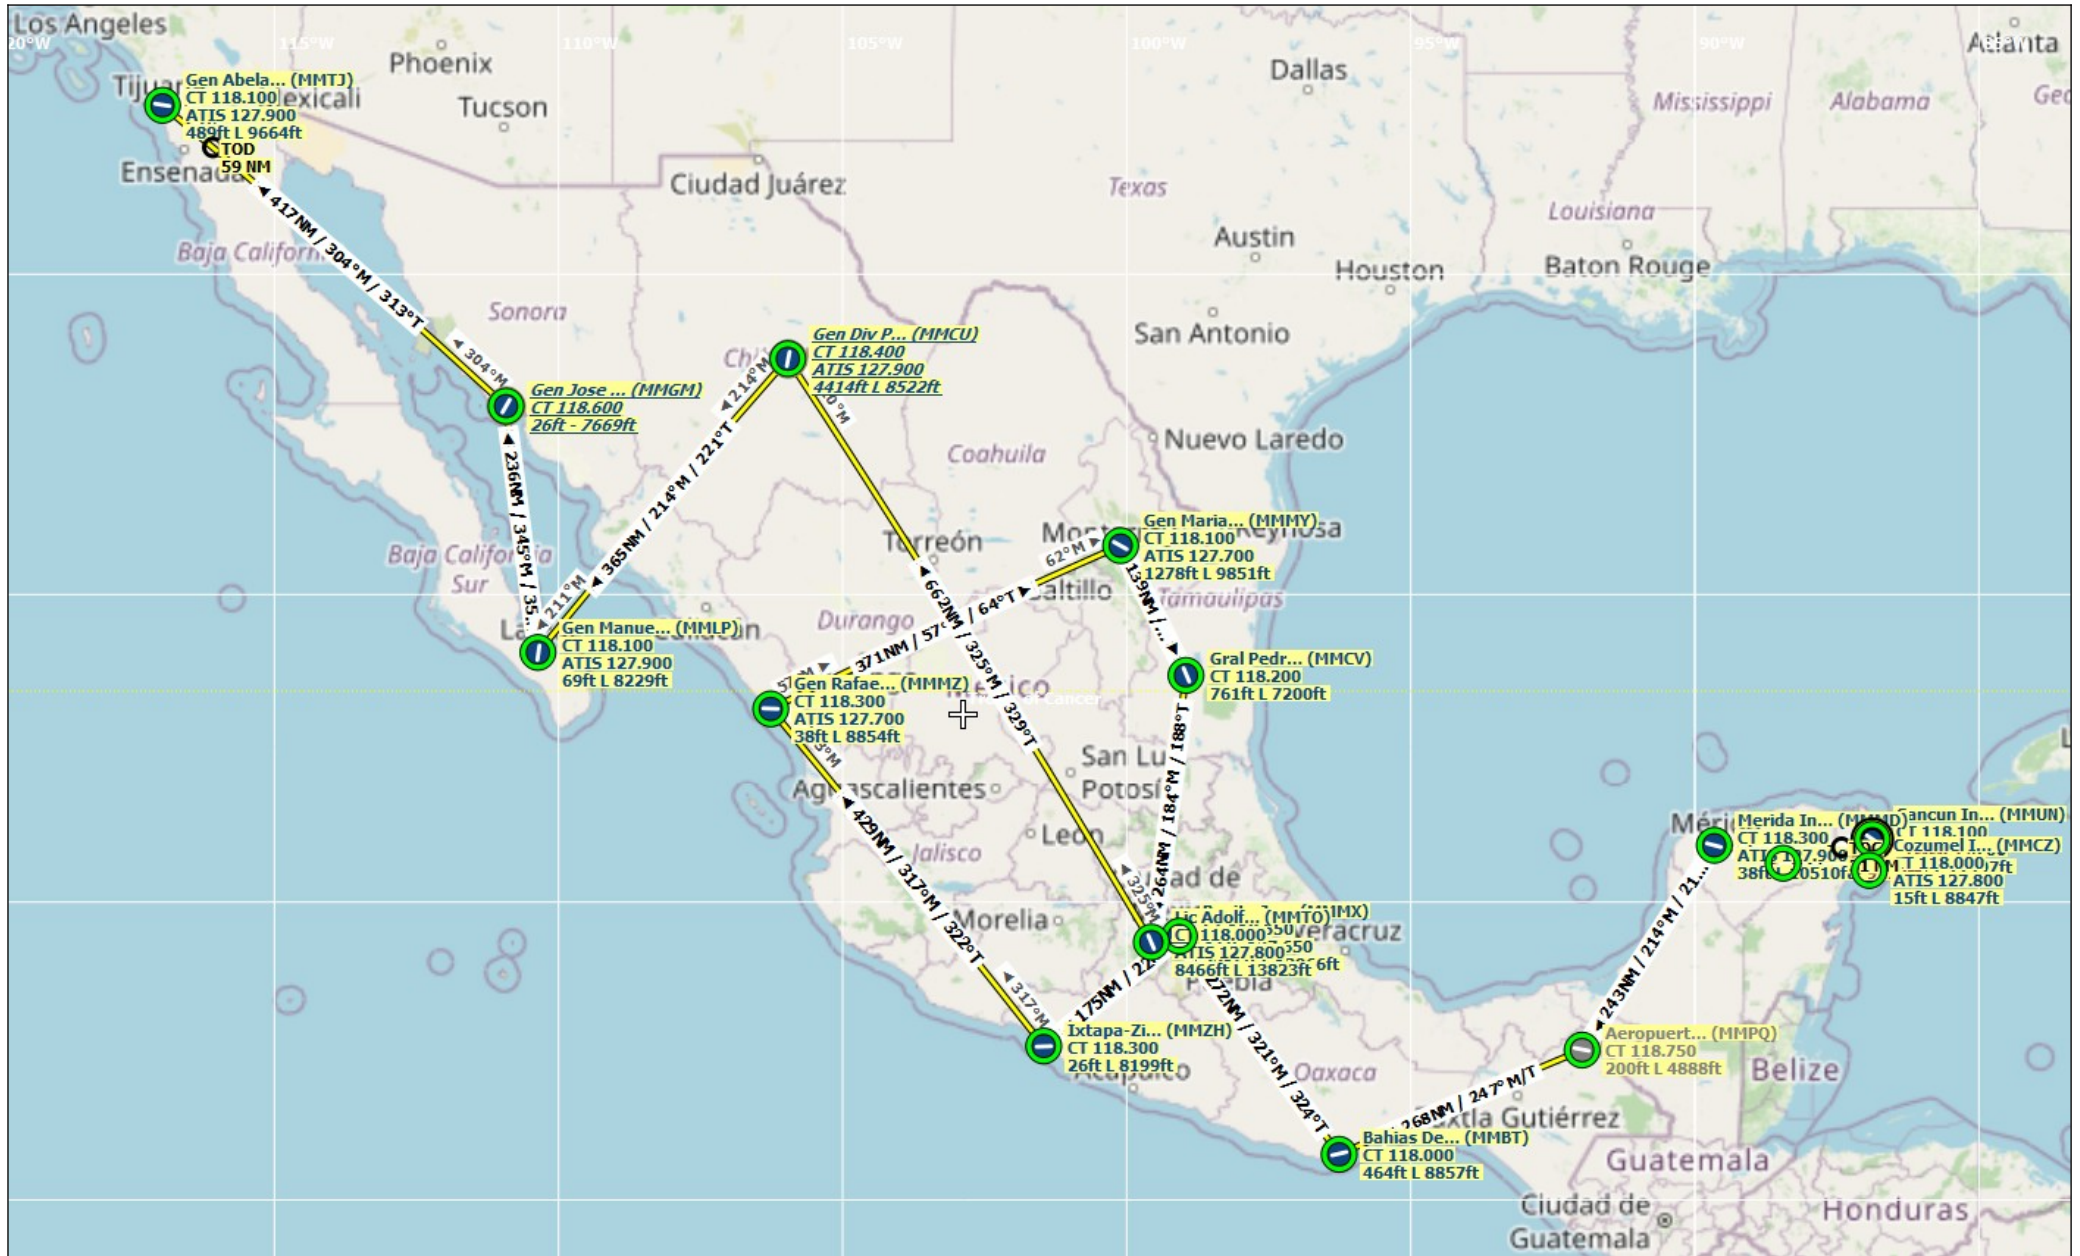

FSCLUB ADVENTURE 69 – AZTEC CULTURE TOUR

FSClub Adventure 69 - AZTEC CULTURE TOUR

IAS

285

Visits		ATIS	Departure	Arrival	4205 Distance	14,8 Leg	Min.
		127,700	MMUN - Cancun Intl	MMCT - Chichen Itza Intl	95	01	36
		ASWX	MMCT - Chichen Itza Intl	MMCZ - Cozumel Intl	90	02	35
		127,800	MMCZ - Cozumel Intl	MMMD - Manuel Crescencio Rejón Intl	155	03	43
		127,900	MMMD - Manuel Crescencio Rejón Intl	MMPQ - Palenque Intl	245	04	62
		ASWX	MMPQ - Palenque Intl	MMBT - Bahias del Huatulco Airport	270	05	67
		ASWX	MMBT - Bahias del Huatulco Airport	MMMX - Mexico City Intl	275	06	68
		127,650	MMMX - Mexico City Intl	MMZH - Ixtapa-Zihuatanejo Intl	175	07	47
		ASWX	MMZH - Ixtapa-Zihuatanejo Intl	MMMZ - Mazatlan Intl	430	08	101
		127,700	MMMZ - Mazatlan Intl	MMMY - Gen. Mariano Escobedo Intl	375	09	89
		127,700	MMMY - Gen. Mariano Escobedo Intl	MMCV - Ciudad Victoria Intl	140	10	39
		ASWX	MMCV - Ciudad Victoria Intl	MMTO - Lic. Adolfo López Mateos Intl	265	11	66
		127,800	MMTO - Lic. Adolfo López Mateos Intl	MMCU - Gen. Div P A Roberto Fierro Vil	665	12	150
		ASWX	MMCU - Gen. Div P A Roberto Fierro Vil	MMLP - Gen. Manuel Marquez De Leon	365	13	87
		127,900	MMLP - Gen. Manuel Marquez De Leon	MMGM - Gen. Jose Ma Yanez Intl	240	14	61
		ASWX	MMGM - Gen. Jose Ma Yanez Intl	MMTJ - Tijuana Intl	420	15	98
		127,900	MMTJ - Tijuana Intl	EINDE AZTEC CULTURE TOUR			